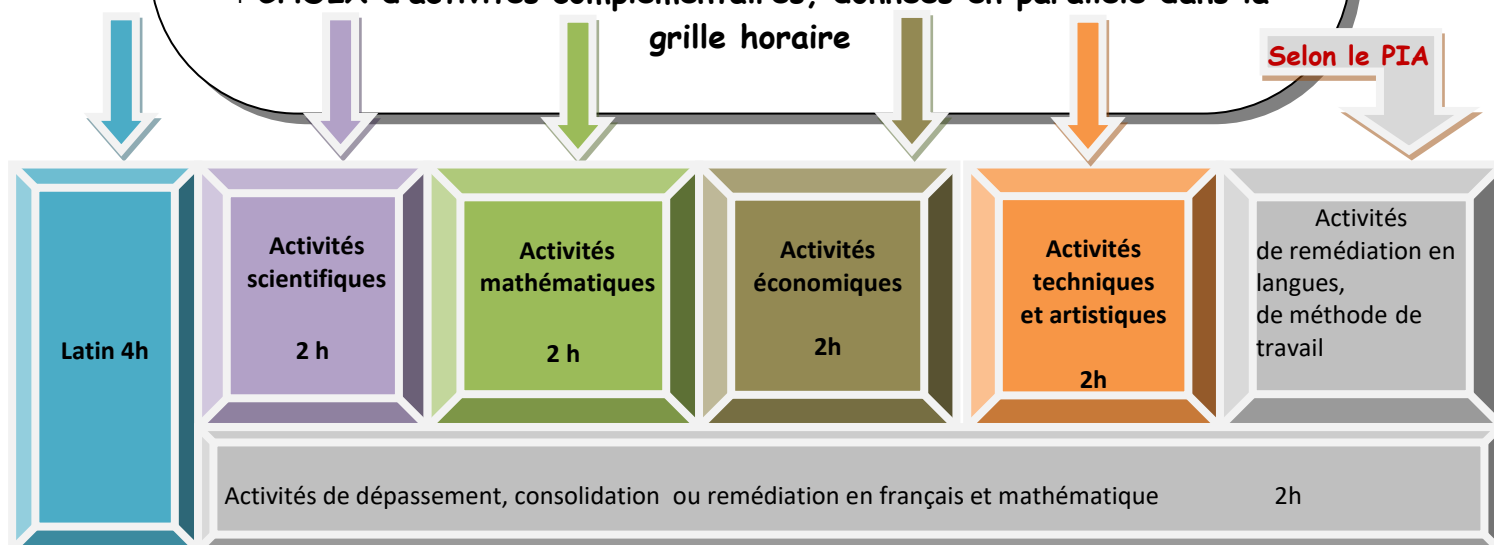

Enseignement général

2^e année

2^e Année Commune

Formation commune

Religion - Morale - CPC	1h
Education à la philosophie et à la citoyenneté	1h
Français	5h
Langue moderne I Anglais / Néerlandais / Allemand	4h
Mathématique	5h
Histoire	2h
Géographie	2h
Initiation scientifique	3h
Education par la technologie	1h
Education artistique : dessin	1h
Education physique	3h
Total :	28h

+ CHOIX d'activités complémentaires, données en parallèle dans la grille horaire

Selon le PIA

Accès à la 3^e année de l'enseignement secondaire