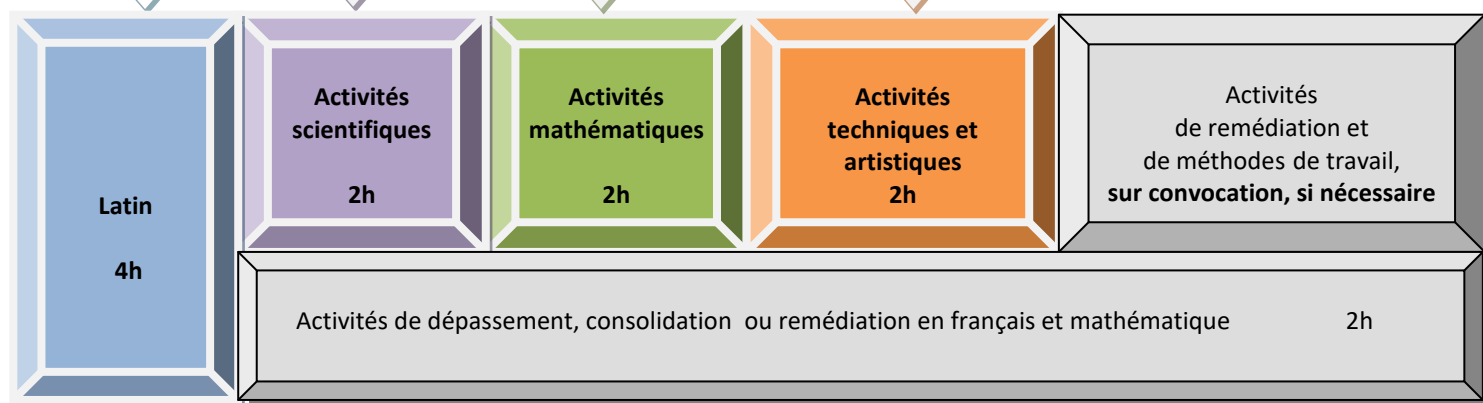

Année scolaire 2018 - 2019

Enseignement général

1^{ère} année

1^{ère} Année Commune

Formation commune

Religion - Morale	1h
Education à la philosophie et à la citoyenneté	1h
Français	6h
Langue moderne I Anglais / Néerlandais / Allemand	4h
Mathématique	4h
Histoire	2h
Géographie	2h
Initiation scientifique	3h
Education par la technologie	1h
Education artistique : musique	1h
Education physique	3h
Total :	28h

+ CHOIX d'activités complémentaires, données en parallèle dans la grille horaire

Accès pour tous à la 2^e année d'enseignement secondaire avec ou sans Plan Individuel d'Apprentissage